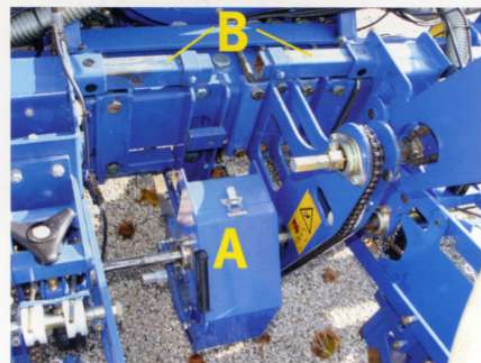

Precisa

passo variabile

*Seminatrice pneumatica di precisione
maneggevole, robusta, affidabile, soprattutto PRECISA*

GALLIGNANI
!!!! semina

Interfila: da 45 a 75 cm.

Controllo elettronico di semina (a richiesta).

Precisa passo variabile

numero file		6 mais
larghezza totale	mm	2500/400
distanza interfilare min/max	cm	45/75
capacità tramoggia seme	l	44x6
capacità tramoggia concime	l	no
capacità tramoggia microgranulatore	l	36
peso a vuoto ca.	kg	1300
potenza minima	CV	90/100
pneumatici		5.00/12"

La versione XL della gamma Precisa è particolarmente adatta per terreni poco preparati. La caratteristica di questo modello è l'assoluta regolarità della profondità di semina, poiché le ruote di controllo sono posizionate in corrispondenza della caduta del seme.

Particolare del cambio (A) e guide degli elementi (B).

Il falciotto in ghisa al cromo, posizionato fra i due dischi, garantisce una perfetta esecuzione del solco di semina. Possibilità di montare il ruotino premiseme.